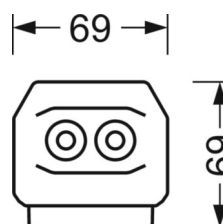

DEEP-LINK

<https://www.regiolum.de/pl/article/19422004170>

Odnośnik	LED 8000lm 865
ηLB	100 %
Φ ↓/↑	99 % / 1 %
UGR pop./pod.	19.7 / 21.4

MECHANIKA

Kolor obudowy	biały beskidzki RAL 9016
Wymiary (DxSzxW/ŚrxW)	1531mm x 55mm x 37mm
Masa (netto)	1.9kg
Rodzaj montażu	Montaż systemu szyn nośnych, Konstrukcja świetlna

Wymiary

L	1531 mm	Długość
B	55 mm	Szerokość
H	37 mm	Wysokość