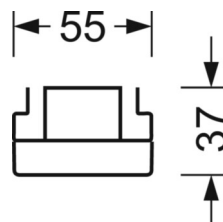

ELEKTROTECHNIKA

Zasilacz	Elektroniczny sterownik (1 szt.)
Moc systemowa	53W
Napięcie sieciowe	230V/50Hz
Klasa efektywności energetycznej/Źródło światła	D

TECHNIKA ŚWIETLNA

Wypożyczenie	LED, współczynnik oddawania barw/kolor światła CRI ≥ 80 / 6500K
Tolerancja koloru (MacAdam)	3SDCM
Bezpieczeństwo fotobiologiczne (Oprawa)	RG1
Nominalny strumień świetlny	7934lm
Trwałość LED	50000h L80/B10 (Tq 35°C)
Wydajność oprawy	149lm/W
Kąt rozsyłu światła	40° (C0) / 85° (C90)
UGR pop./pod.	19.7 / 21.4

DEEP-LINK

<https://www.regiolum.de/pl/article/19422004170>

Odnośnik	LED 8000lm 865
ηLB	100 %
Φ ↓/↑	99 % / 1 %
UGR pop./pod.	19.7 / 21.4

MECHANIKA

Kolor obudowy	biały beskidzki RAL 9016
Wymiary (DxSzxW/ŚrxW)	1531mm x 55mm x 37mm
Masa (netto)	1.9kg
Rodzaj montażu	Montaż systemu szyn nośnych, Konstrukcja świetlna

Wymiary

L	1531 mm	Długość
B	55 mm	Szerokość
H	37 mm	Wysokość