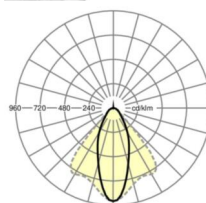

DEEP-LINK

<https://www.regiolum.de/pl/article/19422004170>

Odnośnik	LED 8000lm 865
ηLB	100 %
Φ ↓/↑	99 % / 1 %
UGR pop./pod.	19.7 / 21.4

MECHANIKA

Kolor obudowy	biały beskidzki RAL 9016
Wymiary (DxSzxW/ŚrxW)	1531mm x 55mm x 37mm
Masa (netto)	1.9kg
Rodzaj montażu	Montaż systemu szyn nośnych, Konstrukcja świetlna

Wymiary

L	1531 mm	Długość
B	55 mm	Szerokość
H	37 mm	Wysokość